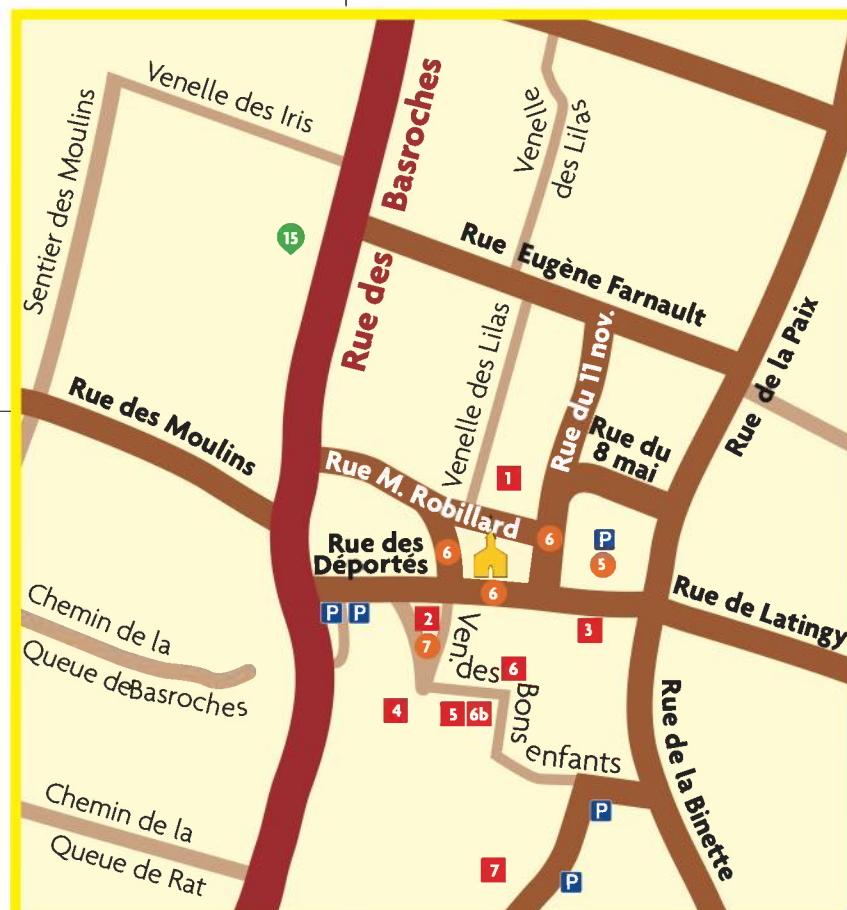

MARDIÉ

Rues et chemins par ordre alphabétique

8 mai (Rue du) zoom	D	Déportés (Rue des) zoom	M	Maison Neuve à la ligne SNCF (Ch. de la) ... F9
11 novembre (Rue du) zoom		Donnery (Rue de) D8, E7	Maletterie (Chemin de la) B4, C4, D4	Maurice Robillard (Rue) zoom
A		Ducinière (Chemin de la) D8	Merisier (Rue du) D9	Miromesnil (Avenue de) E8
Apôtre (Sentier de l') D10, D11		Durandière (Rue de la) D8	Mollère (Chemin de la) C1	Mont (Rue du) G11
Arrachis (Chemin des) C2		Durandière (Chemin de la) E8, F8	Motte à Saint-Nicolas (Chemin de la) I10	Moulins (Rue des) zoom, C9
Aubigné (Rue Agrippa d') D8			Moulins (Sentier des) zoom	
Auvernat (Allée de l') B9		E		
B		Etang (Chemin de l') F9		
Baco (Allée du) B9		Etienne de Choiseul (Rue) E8		
Basroches (Rue des) zoom, C9		Eugène Farnault (Rue) zoom, C9		
Bellevue (Rue) D9				
Bély (Chemin de) C8		F		
Binette (Rue de la) zoom, C10		Fil soie (Rue du) C7, D7		
Blanche (Rue) D5		Folie (Chemin de la) D9		
Bleuets (Rue des) D8		Fosse Longue (Rue de la) D8		
Bois de Genon (Chemin des) E6		François Villon (Rue) D8		
Bois Minet (Rue du) F11		Frenerie (Chemin de la) B3		
Bons Enfants (Venelle des) zoom		G		
Bonville (Rue de) E6		Garenne (Rue de la) B9		
Bordes (Chemin des) B10		Garenne aux Basroches (Chemin de la) C9		
Bou (Rue de) C10		Genon (Chemin de) E4, E5		
Braudière (Chemin de la) B9		Genon (Rue de) E5, E7		
Bretauche (Chemin de la) D9		Georges Sirot (Rue) C6, C7, C8		
Breteaux (Rue des) B3, C3, C4, C5		Girodon (Chemin du) C3		
Breteaux à Boigny (Chemin des) A3		Grande Maison (Rue de la) A3		
Butte Moreau (Chemin de la) C3		Grande Métairie (Chemin de la) B3		
Butte Moreau (Rue de la) B3, C3		Grande Pièce (Chemin de la) D6, D7		
C		Grille (Chemin de) B9		
Cailloux (Rue des) E8		Grimault (Chemin du) D9		
Carrefour aux loups (Chemin du) B2		Gringuenières (Chemin des) B3		
Cerisiers (Rue des) D9		Griottes (Rue des) D9, E9		
Chaise (Rue de la) D10		Gris Meunier (Rue du) C9		
Charles d'Orléans (Rue) D8, E8		Gué Morin (Rue du) D8		
Château d'eau (Chemin du) D9		H		
Chécy à Fonteny (Chemin de) C3, C4		Halage (Chemin de) B8, D8, E7		
Chécy aux Barres (Chemin de) A2		Hauts de Genon (Chemin des) D6		
Clément Marot (Rue) D8, E8		Hauts du Guétreau (Chemin des) B10		
Clos Abraham (Rue du) C9		I		
Clos Binet (Sentier du) C8		Iris (Venelles des) zoom, C9		
Clos de l'Aumône (Rue du) B9		J		
Clos du Puits (Chemin du) C2		Jacques Prévert (Rue) D8		
Clos Saint-Martin (Rue du) C10		Jean-Baptiste Chardin (Rue) D8, E8		
Colmines (Chemin des) D11, E11		Joachim du Bellay (Rue) E8		
Colmines (Sentier des) D11, E11		L		
Courtils (Chemin des) C9, D9		Latingy (Rue de) zoom, D10, F11		
Courtils au Grimault (Chemin des) D9		Levée de la Loire zoom, C9		
Creuse (Rue) B10, C10, D10, D11, E11, F11		Lilas (Venelle des) zoom, C2		
Croix du Puits Villebergue (Chemin de la) A2, A3		Verdelle (Chemin de la) C2		
Curie (Rue Pierre et Marie) D8		Verdelle (Rue de la) B2, C2		
Cygne (Rue du) A4		Verger (Chemin du) B8		